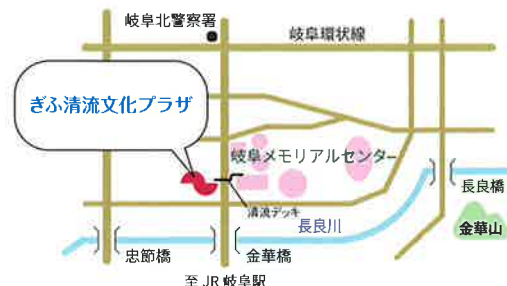

■ 駐車場について ぎふ清流文化プラザ駐車場 (133台)

◆ 駐車料金/3時間まで100円 それ以降30分ごとに100円
(上限 1,000円 但し夜間の留め置きはできません。)

※イベント開催時は混雑しますので、なるべく公共交通機関をご利用ください。